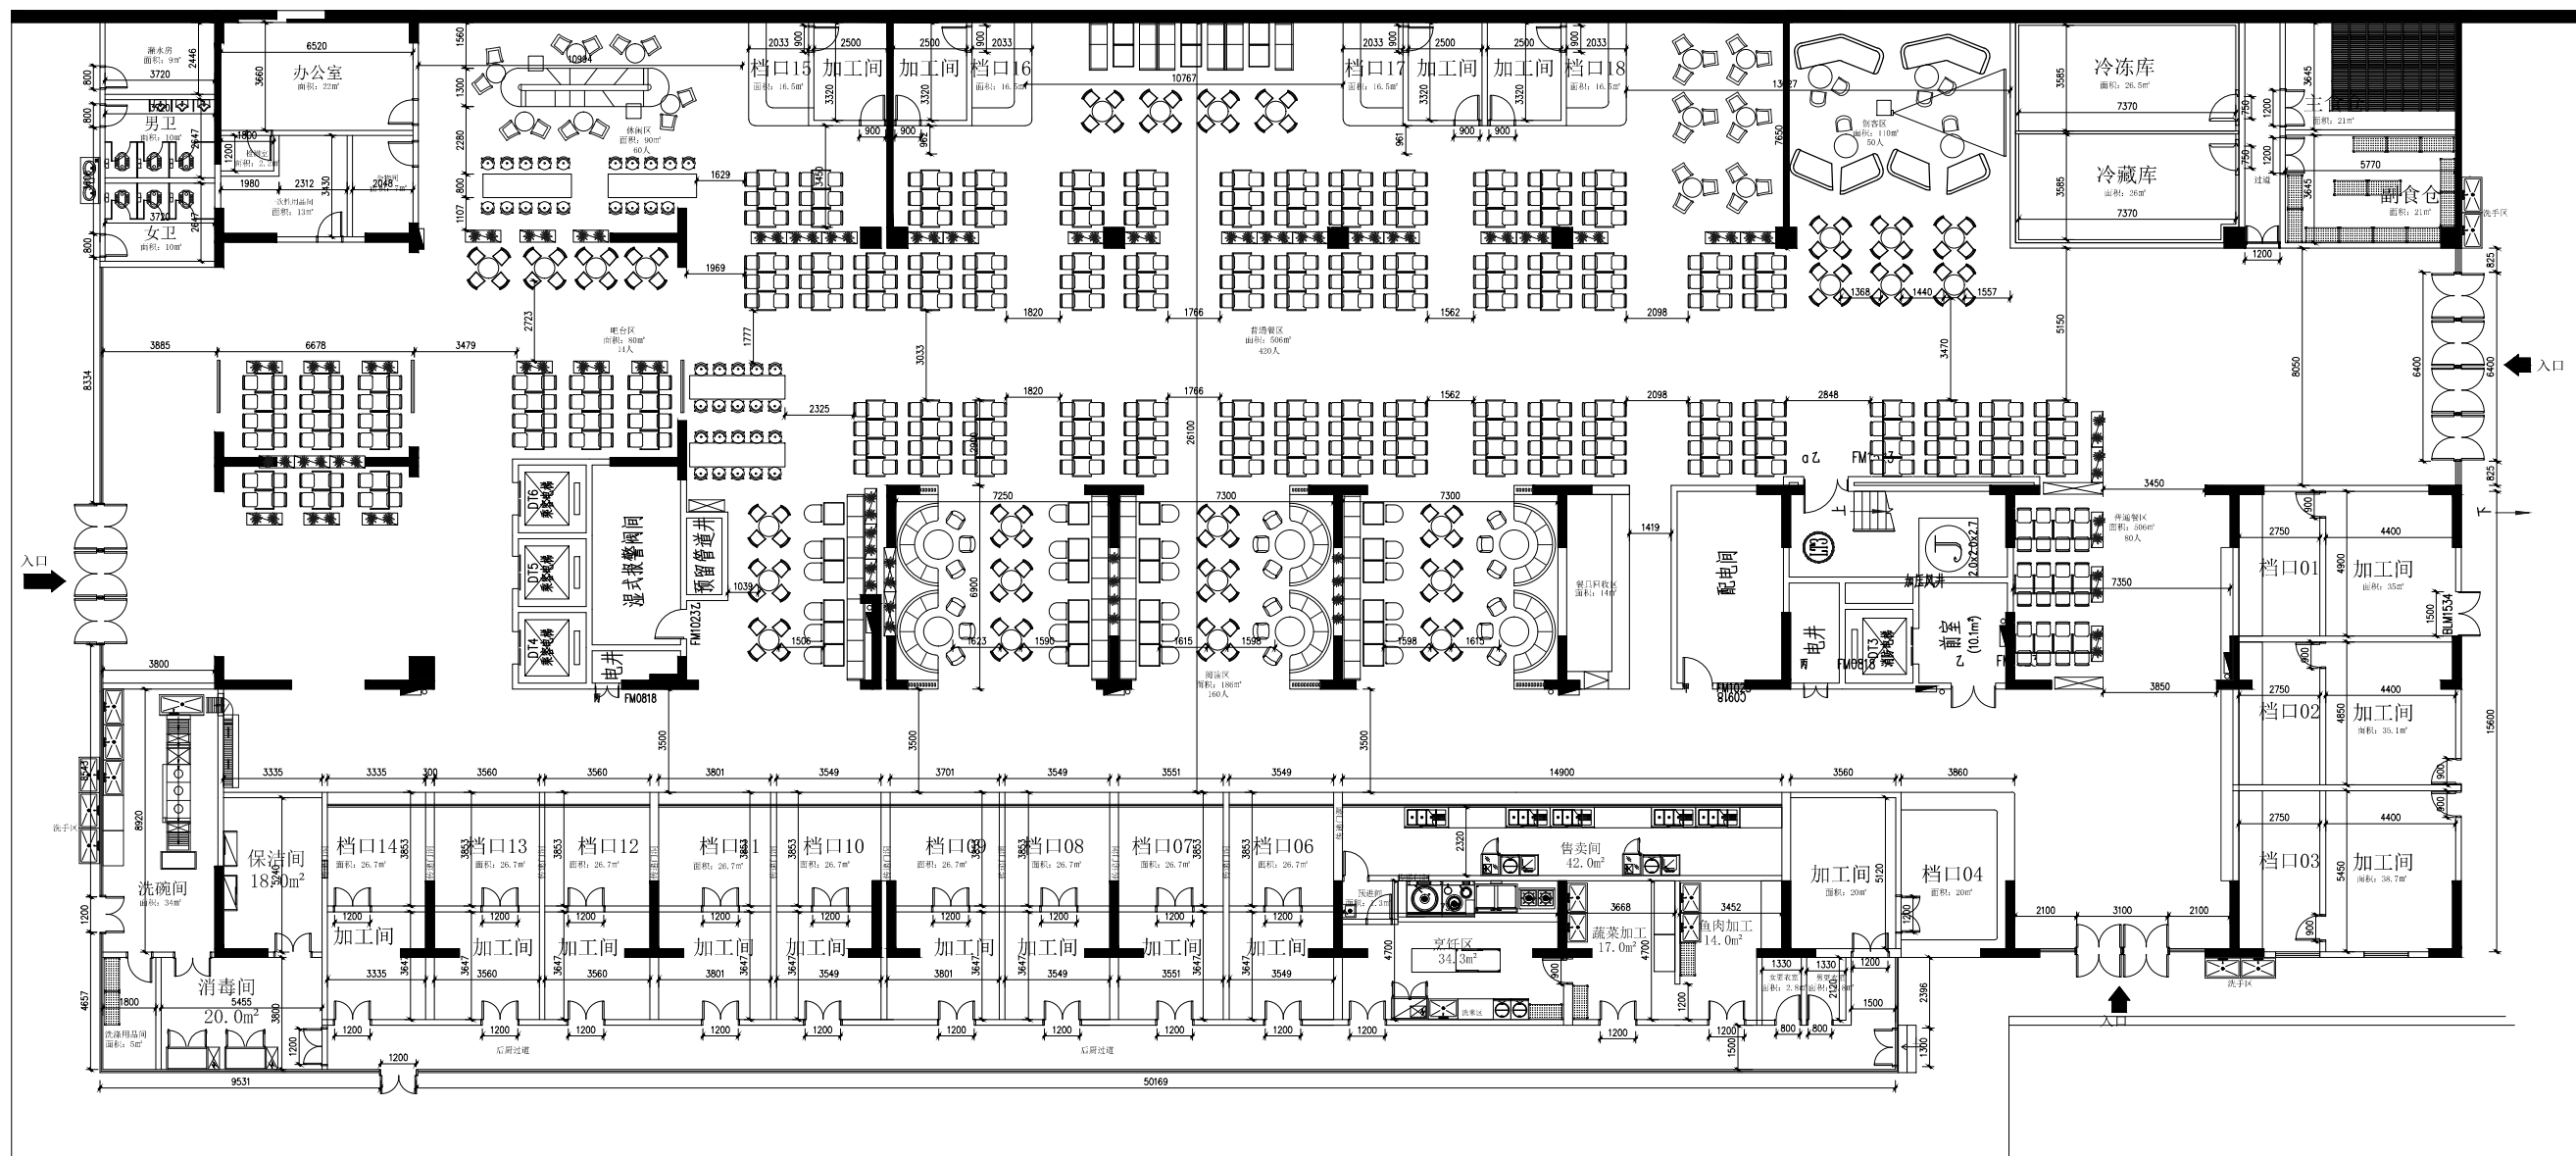

日期 DATE

2022年4月

比例 SCALE

见图

工程号 ENGINEERING NO

KONA202112

图号 DRAWING NO

SM-01

图纸版权归属设计单位所有, 未经许可, 外人及外单位不得翻印复制作为其他工程之用。

就餐座位: 830个

特色餐档口: 18个

负1层平面图

SC 1:250

暖通
电气
给排水