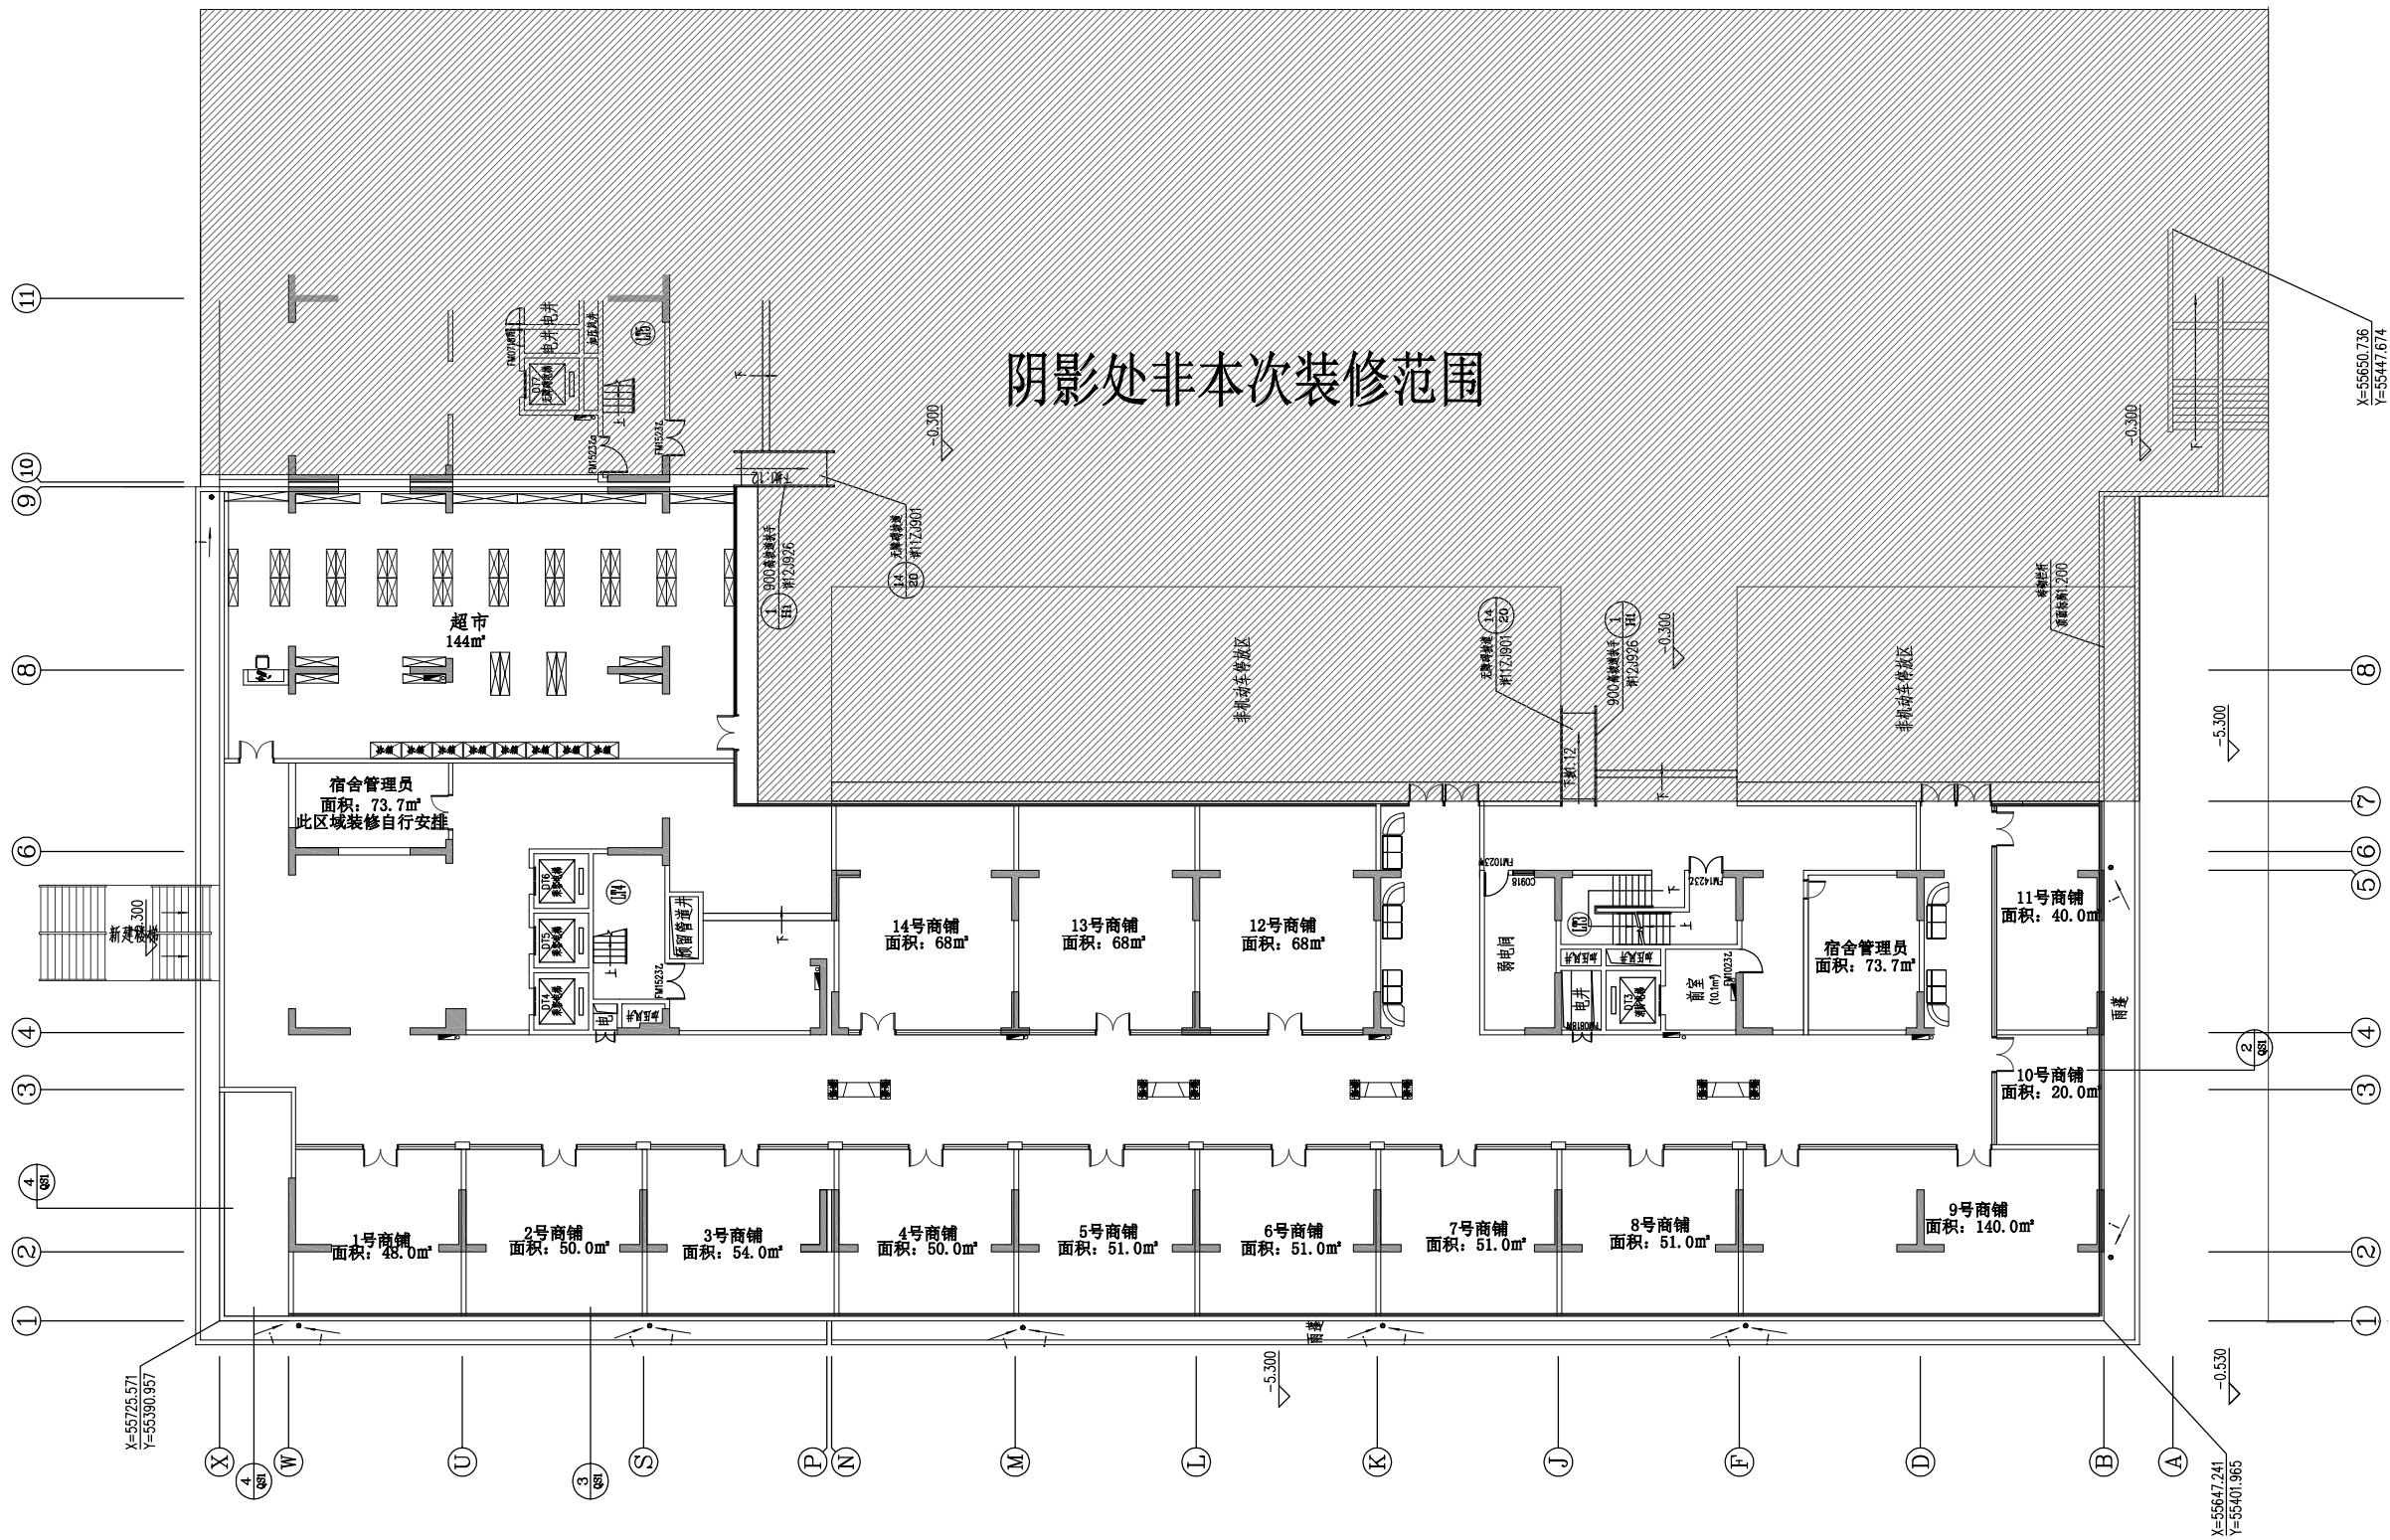

建筑
结构
电气
给排水

1F-P-03 FURNITURE FURNISHING PLAN
层平面布置图 SCALE 1:150

广东科纳建筑装饰工程有限公司

电话: 020-32218320

工程名称 PROJECT

华南商贸学院
3食堂装修工程
项目

图纸名称 CONTENT

一层平面布置图

日期 DATE

2022年4月

比例 SCALE

见图

工程号 ENGINEERING NO

KONA202112

图号 DRAWING NO

SM-01

图纸版权归属设计单位所有, 未经许可, 外人及外单位不得翻印复制作为其他工程之用。

就餐座位: 830个

特色餐档口: 18个

负1层平面图

SC 1:250

暖通
电气
给排水